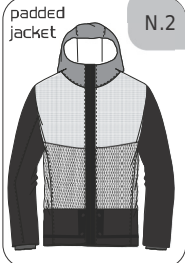

JACKET

Vp 8655 SERIES

Choose your accessories

LOGHI NON COMPRESI
NEL PREVENTIVO

LE COLORAZIONI A VIDEO
POSSONO DIFFERIRE NELLA
REALTÀ

Tessuti disponibili

Taglie :

size table:
www.creboli.it/vitalini

donna: 38 - 40 - 42 - 44 - 46 - 48 - 50

uomo: XS - S - M - L - XL - XXL - XXXL

bambino: 4a - 6a - 8a - 10a - 12a - 14a

FEATURES:

- Completamente termosaldato
- Foderato
- 2 tasche ai fianchi
- 1 tasca al petto
- 1 tasca porta ski pass
- lampo rovesciate per garantire la tenuta al vento
- ghetta antineve
- tasca petto interna